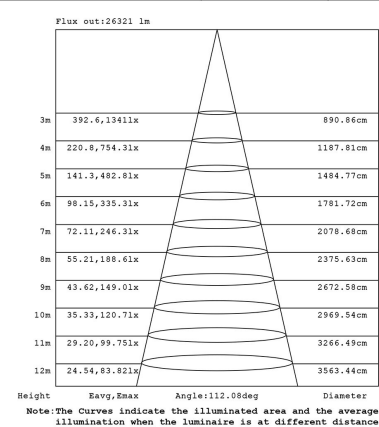

250W / 4000K