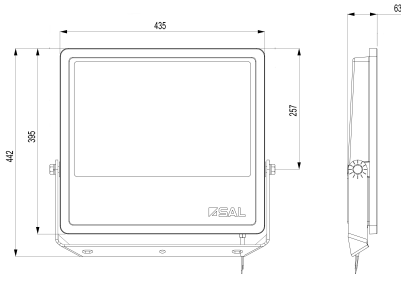

SE7169MP250TC