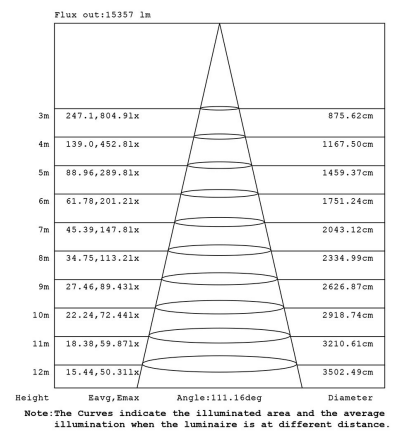

Beam Angle (°)	Body Colour	Dim (mm)	Mass (kg)
110	Black	280(L) x 55(W) x 246(H)	2.52
110	Black	280(L) x 55(W) x 246(H)	2.52
110	Black	310(L) x 55(W) x 345(H)	3.49
110	Black	334(L) x 57(W) x 351(H)	4.08
110	Black	435(L) x 63(W) x 395(H)	7.01
110	Black	435(L) x 63(W) x 395(H)	7.21

## Dimensions

SE7169MP250TC

SE7169MP300TC

**Photometric Data**

70W / 4000K

100W / 4000K

150W / 4000K

200W / 4000K