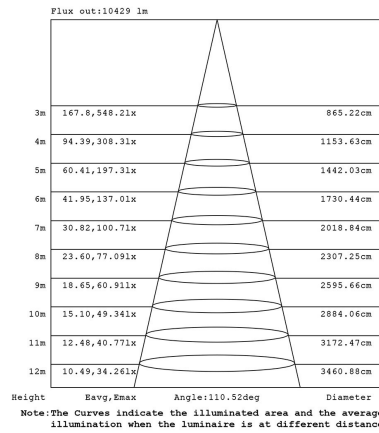

Beam Angle (°)	Body Colour	Dim (mm)	Mass (kg)
110	Black	280(L) x 55(W) x 246(H)	2.52
110	Black	280(L) x 55(W) x 246(H)	2.52
110	Black	310(L) x 55(W) x 345(H)	3.49
110	Black	334(L) x 57(W) x 351(H)	4.08
110	Black	435(L) x 63(W) x 395(H)	7.01
110	Black	435(L) x 63(W) x 395(H)	7.21

## Dimensions

SE7169MP250TC

SE7169MP300TC

**Photometric Data**

70W / 4000K

100W / 4000K

150W / 4000K

200W / 4000K