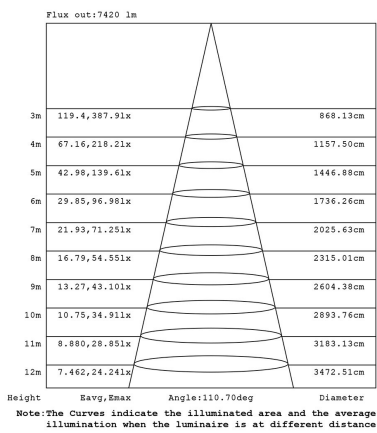

Beam Angle (°)	Body Colour	Dim (mm)	Mass (kg)
110	Black	280(L) x 55(W) x 246(H)	2.52
110	Black	280(L) x 55(W) x 246(H)	2.52
110	Black	310(L) x 55(W) x 345(H)	3.49
110	Black	334(L) x 57(W) x 351(H)	4.08
110	Black	435(L) x 63(W) x 395(H)	7.01
110	Black	435(L) x 63(W) x 395(H)	7.21

## Dimensions

SE7169MP250TC

SE7169MP300TC

**Photometric Data**

70W / 4000K

100W / 4000K

150W / 4000K

200W / 4000K