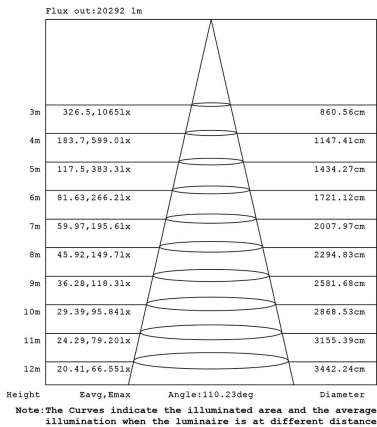

Beam Angle (°)	Body Colour	Dim (mm)	Mass (kg)
110	Black	280(L) x 55(W) x 246(H)	2.52
110	Black	280(L) x 55(W) x 246(H)	2.52
110	Black	310(L) x 55(W) x 345(H)	3.49
110	Black	334(L) x 57(W) x 351(H)	4.08
110	Black	435(L) x 63(W) x 395(H)	7.01
110	Black	435(L) x 63(W) x 395(H)	7.21

## Dimensions

SE7169MP250TC

SE7169MP300TC

**Photometric Data**

70W / 4000K

100W / 4000K

150W / 4000K

200W / 4000K