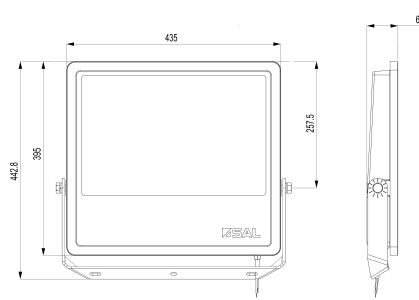

Beam Angle (°)	Body Colour	Dim (mm)	Mass (kg)
110	Black	280(L) x 55(W) x 246(H)	2.52
110	Black	280(L) x 55(W) x 246(H)	2.52
110	Black	310(L) x 55(W) x 345(H)	3.49
110	Black	334(L) x 57(W) x 351(H)	4.08
110	Black	435(L) x 63(W) x 395(H)	7.01
110	Black	435(L) x 63(W) x 395(H)	7.21

## Dimensions

SE7169MP250TC

SE7169MP300TC

**Photometric Data**

70W / 4000K

100W / 4000K

150W / 4000K

200W / 4000K